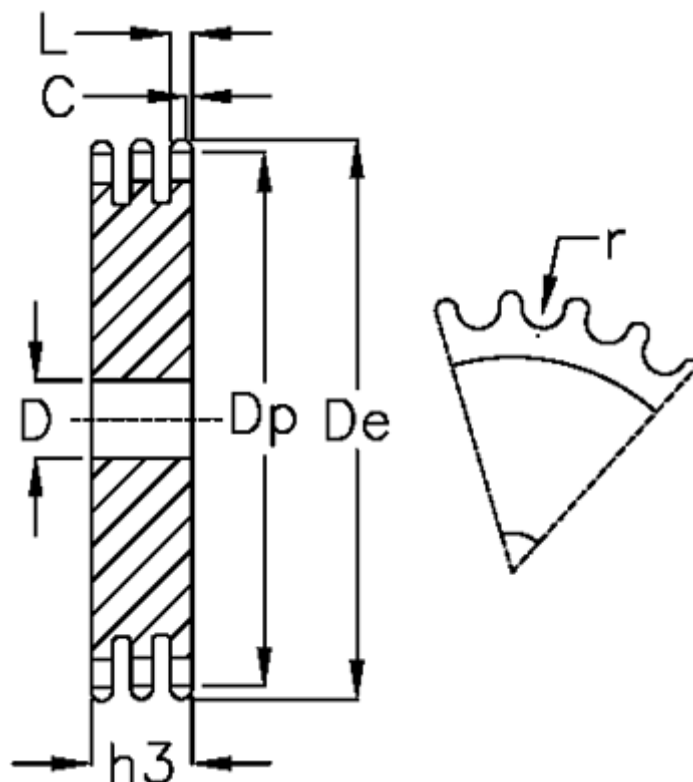

Varenummer: 616023007052
Beskrivelse: Pladehjul 12 B-3 Z=52 triplex

Mål

Antal tænder	= 52	L = 10.8
C	= 2	r = 12.07
D	= 25	
De	= 324.5	
Dp	= 315.5	
For kædebetegnelse	= 12 B-3	
For kæde størrelse	= 3/4 x 7/16	
h3	= 49.8	